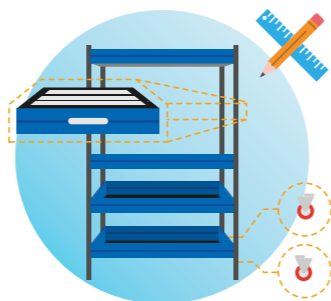

www.wmsystem.com

+ ORGANISATION
+ BEWEGLICHKEIT
+ KONTROLLE

WM FLEXY

Der intelligente Rollwagen
für mobile Serviceleistungen

Eine neue Arbeitshilfe ist da: WM FLEXY, der modulare Rollwagen, der Ihren Servicealltag erleichtert. Den Rollwagen lediglich als Aluminiumprofil zur Beförderung von Gegenständen zu bezeichnen, ist weit gefehlt, stellt er doch das Herzstück Ihrer Arbeit dar.

Sie können den Rollwagen im Innen- oder Außendienst einsetzen. Sie können einen Transporter mieten und auf einem oder mehreren Rollwagen alles Notwendige für Ihre Arbeit befördern. Der in puncto Größe und Ausstattung frei personalisierbare Rollwagen WM FLEXY ist an jedes Fahrzeug anpassbar. Einfach die notwendige Ausrüstung vorbereiten und Ihre Arbeit organisieren. Fazit: Sie nehmen nur das mit, was Sie wirklich brauchen, ohne sich mit unnötiger Ausrüstung abzuschleppen.

Gründe für WM FLEXY

Personalisierbar

- Nach individuellen Bedürfnissen kombinierbar
- Kann gestapelt und übereinander gelagert werden
- Mit selbstsperrenden Rädern

Praktisch

- Die Ladefläche des Transporters bleibt für andere Einsätze frei
- Passt sich an sämtliche Transporter an und ist austauschbar
- Auf einem Transporter haben bis zu 6 Rollwagen Platz
- Das Gewicht ist stets unter Kontrolle

Schnell

- Ermöglicht ein schnelles Be- und Abladen des Transporters
- Sie bereiten das Material vorab vor und sind daher immer bestens organisiert
- 5 Minuten reichen, um den Rollwagen von der Halle auf den Transporter zu laden
- Uneingeschränkte Mobilität, ohne ständiges Be- und Entladen des Inhalts