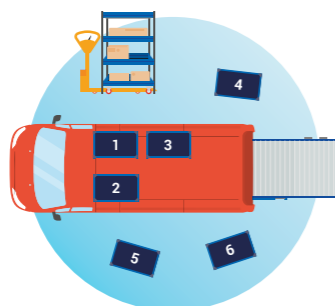

www.wmsystem.com

+ ORGANISATION
+ BEWEGLICHKEIT
+ KONTROLLE

WM FLEXY

Der intelligente Rollwagen
für mobile Serviceleistungen

Eine neue Arbeitshilfe ist da: WM FLEXY, der modulare Rollwagen, der Ihren Servicealltag erleichtert. Den Rollwagen lediglich als Aluminiumprofil zur Beförderung von Gegenständen zu bezeichnen, ist weit gefehlt, stellt er doch das Herzstück Ihrer Arbeit dar.

Sie können den Rollwagen im Innen- oder Außendienst einsetzen. Sie können einen Transporter mieten und auf einem oder mehreren Rollwagen alles Notwendige für Ihre Arbeit befördern. Der in puncto Größe und Ausstattung frei personalisierbare Rollwagen WM FLEXY ist an jedes Fahrzeug anpassbar. Einfach die notwendige Ausrüstung vorbereiten und Ihre Arbeit organisieren. Fazit: Sie nehmen nur das mit, was Sie wirklich brauchen, ohne sich mit unnötiger Ausrüstung abzuschleppen.

Gründe für WM FLEXY

Personalisierbar

- Nach individuellen Bedürfnissen kombinierbar
- Kann gestapelt und übereinander gelagert werden
- Mit selbstsperrenden Rädern

Praktisch

- Die Ladefläche des Transporters bleibt für andere Einsätze frei
- Passt sich an sämtliche Transporter an und ist austauschbar
- Auf einem Transporter haben bis zu 6 Rollwagen Platz
- Das Gewicht ist stets unter Kontrolle

Schnell

- Ermöglicht ein schnelles Be- und Abladen des Transporters
- Sie bereiten das Material vorab vor und sind daher immer bestens organisiert
- 5 Minuten reichen, um den Rollwagen von der Halle auf den Transporter zu laden
- Uneingeschränkte Mobilität, ohne ständiges Be- und Entladen des Inhalts